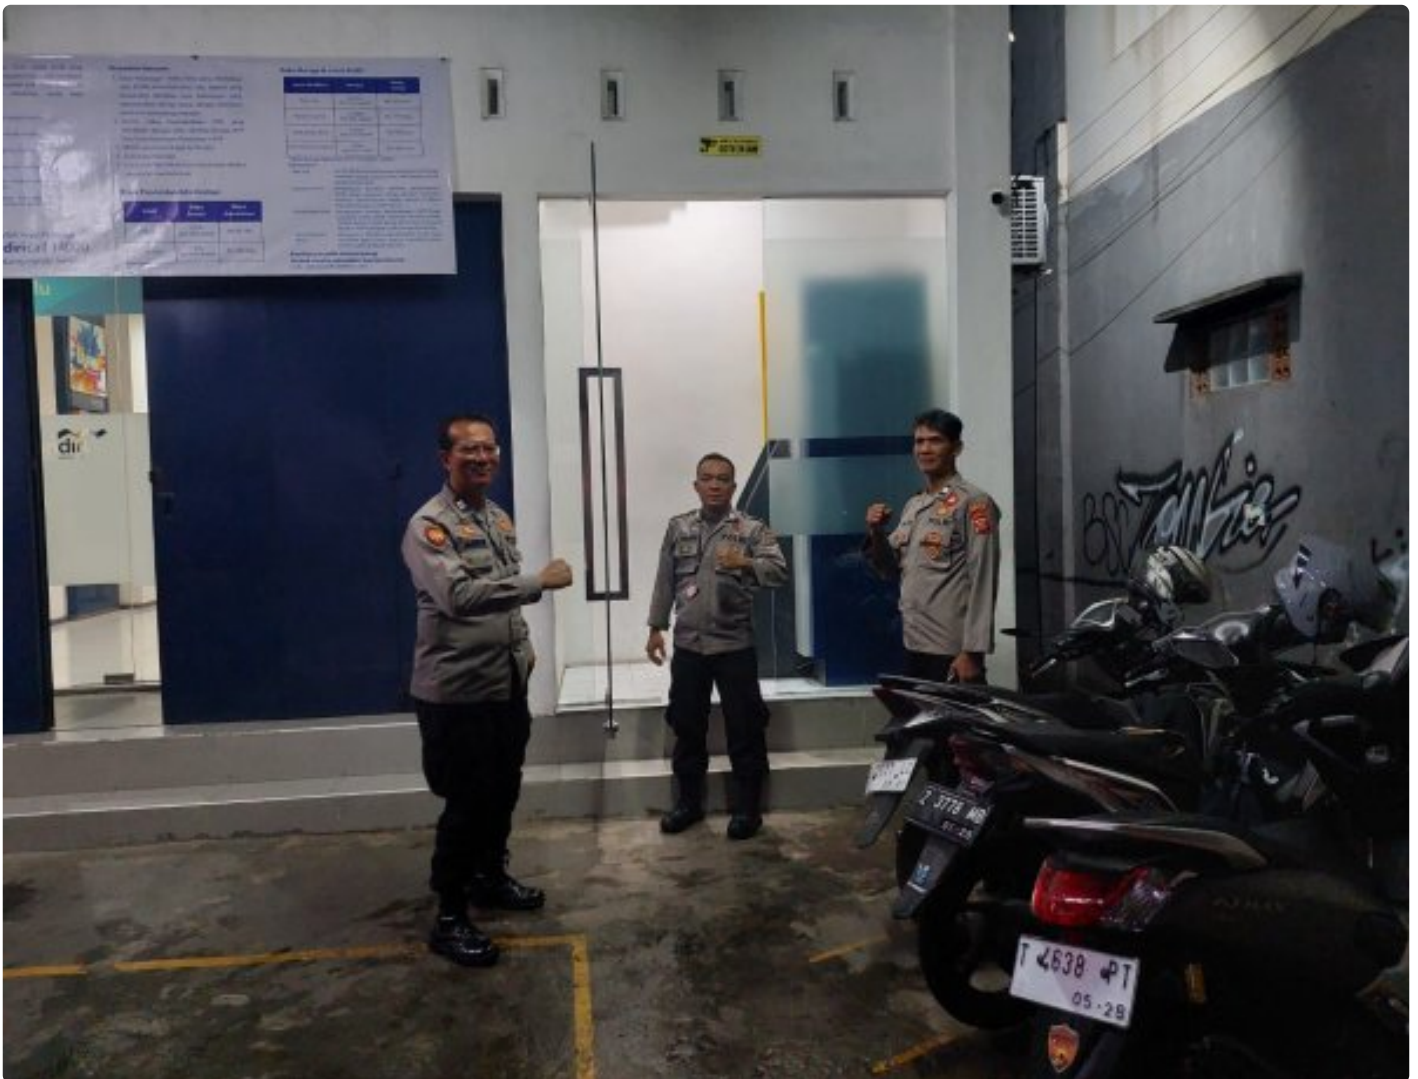

## Jelang Natal dan Tahun Baru, Polsek Kawalu Intensifkan Patroli Dialogis

Tasikmalaya Kota - [KOTATASIKMALAYA.MAGZ.CO.ID](http://KOTATASIKMALAYA.MAGZ.CO.ID)

Dec 24, 2024 - 11:48

Polres Tasik Kota --

Guna mengantisipasi gangguan kamtibmas serta meminimalisir terjadinya tindak pidana jelang Natal dan tahun baru, Polsek Kawalu Polres Tasikmalaya Kota gelar patroli dialogis.

Senin, (23/12/2024)

Patroli dialogis dilaksanakan oleh anggota Polsek Kawalu dengan menyasar

pertokoan, perbankan, counter ATM, pemukiman, SPBU dan objek vital yang ada di wilayah hukum Polsek Kawalu.

Selain itu petugas juga menyampaikan pesan kamtibmas dan mengajak warga untuk bersama sama menjaga keamanan wilayahnya masing masing.